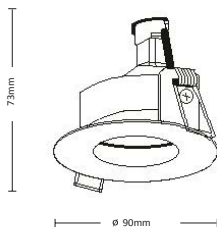

# FR2002

<b>Product Name/产品名称</b>	FR2002
<b>Dimension/尺寸</b>	ø 90*73mm
<b>Lamp Source/光源</b>	Miron LED GU10 PRO 3000K
<b>Wattage/瓦数</b>	7.5W
<b>Luminous Flux/光通量</b>	480 Lumen
<b>Luminaire Efficacy/光效</b>	64 Lumen / Watt
<b>Color Temperature/色温</b>	2700K-6000K
<b>CRI/显色指数</b>	>90
<b>Dimming Method/调光方式</b>	Triac , 0-10V , Dali
<b>Beam Angle/光束角</b>	8° / 24° / 36° / 60°
<b>Cut Hole Size/开孔尺寸</b>	ø 83mm
<b>Available Color/外壳颜色</b>	White , Black
<b>IP Rating/防护等级</b>	IP20
<b>Certification/证书</b>	CE, EN60598-2-1, EN60598-1

Beam Angle (Full): 8°		
0.5	0.84	10174
1.0	1.67	2544
1.5	1.91	1130
2.0	2.55	636
2.5	3.19	407
3.0	3.82	282

Beam Angle (Full): 24°		
0.5	0.84	6887
1.0	1.67	1721
1.5	1.91	765
2.0	2.55	430
2.5	3.19	275
3.0	3.82	191

Product Name/产品名称	GU10 PRO			
Dimension/尺寸	ø 50mm			
Lamp Source/光源	LED			
Wattage/瓦数	5W	5.5W	6.5W	7.5W
2700K Luminous Flux/光通量	345 Lumen	350 Lumen	460 Lumen	480 Lumen
3000K Luminous Flux/光通量	345 Lumen	350 Lumen	460 Lumen	480 Lumen
4000K Luminous Flux/光通量	365 Lumen	370 Lumen	480 Lumen	500 Lumen
Luminaire Efficacy/光效	>64 Lumen / Watt			
Color Temperature/色温	2700K , 3000K , 4000K			
CRI/显色指数	≥97			
Dimming Method/调光方式	Phase cut*			
Beam Angle/光束角	8° / 24° / 36° / 60°			
Available Color/外壳颜色	Grey			
Shell material/外壳材质	Aluminum + Polycarbonate			
IP Rating/防护等级	IP20			
Certificate/证书	CE, EN55015, EN61547, EN61000-3-2, EN61000-3-3, EN62471, EN62493, EN62560			