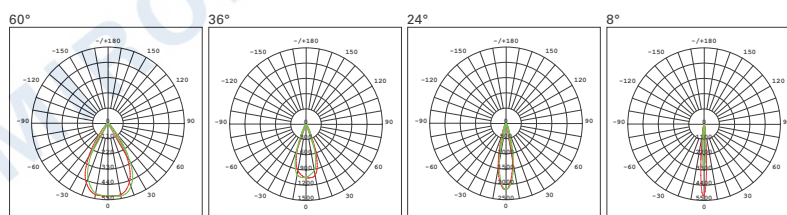

Beam Angle (Full): 8°		
0.5	0.84	10174
1.0	1.67	2544
1.5	1.91	1130
2.0	2.55	636
2.5	3.19	407
3.0	3.82	282

Beam Angle (Full): 24°		
0.5	0.84	6887
1.0	1.67	1721
1.5	1.91	765
2.0	2.55	430
2.5	3.19	275
3.0	3.82	191

Beam Angle (Full): 36°		
0.5	0.84	1674
1.0	1.67	418
1.5	1.91	186
2.0	2.55	104
2.5	3.19	67
3.0	3.82	46

Product Name/产品名称	GU10 PRO			
Dimension/尺寸	ø 50mm			
Lamp Source/光源	LED			
Wattage/瓦数	5W	5.5W	6.5W	7.5W
2700K Luminous Flux/光通量	345 Lumen	350 Lumen	460 Lumen	480 Lumen
3000K Luminous Flux/光通量	345 Lumen	350 Lumen	460 Lumen	480 Lumen
4000K Luminous Flux/光通量	365 Lumen	370 Lumen	480 Lumen	500 Lumen
Luminaire Efficacy/光效	>64 Lumen / Watt			
Color Temperature/色温	2700K , 3000K , 4000K			
CRI/显色指数	≥97			
Dimming Method/调光方式	Phase cut*			
Beam Angle/光束角	8° / 24° / 36° / 60°			
Available Color/外壳颜色	Grey			
Shell material/外壳材质	Aluminum + Polycarbonate			
IP Rating/防护等级	IP20			
Certificate/证书	CE, EN55015, EN61547, EN61000-3-2, EN61000-3-3, EN62471, EN62493, EN62560			