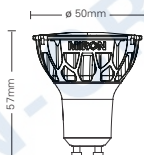

# FR2002

<b>Product Name/产品名称</b>	FR2002
<b>Dimension/尺寸</b>	ø 90*73mm
<b>Lamp Source/光源</b>	Miron LED GU10 PRO 3000K
<b>Wattage/瓦数</b>	7.5W
<b>Luminous Flux/光通量</b>	480 Lumen
<b>Luminaire Efficacy/光效</b>	64 Lumen / Watt
<b>Color Temperature/色温</b>	2700K-6000K
<b>CRI/显色指数</b>	>90
<b>Dimming Method/调光方式</b>	Triac , 0-10V , Dali
<b>Beam Angle/光束角</b>	8° / 24° / 36° / 60°
<b>Cut Hole Size/开孔尺寸</b>	ø 83mm
<b>Available Color/外壳颜色</b>	White , Black
<b>IP Rating/防护等级</b>	IP20
<b>Certification/证书</b>	CE, EN60598-2-1, EN60598-1

Beam Angle (Full): 8°		
0.5	0.84	10174
1.0	1.67	2544
1.5	1.91	1130
2.0	2.55	636
2.5	3.19	407
3.0	3.82	282

Beam Angle (Full): 24°		
0.5	0.84	6887
1.0	1.67	1721
1.5	1.91	765
2.0	2.55	430
2.5	3.19	275
3.0	3.82	191

Beam Angle (Full): 36°		
0.5	0.84	1674
1.0	1.67	418
1.5	1.91	186
2.0	2.55	104
2.5	3.19	67
3.0	3.82	46

Product Name/产品名称	GU10 PRO			
Dimension/尺寸	ø 50mm			
Lamp Source/光源	LED			
Wattage/瓦数	5W	5.5W	6.5W	7.5W
2700K Luminous Flux/光通量	345 Lumen	350 Lumen	460 Lumen	480 Lumen
3000K Luminous Flux/光通量	345 Lumen	350 Lumen	460 Lumen	480 Lumen
4000K Luminous Flux/光通量	365 Lumen	370 Lumen	480 Lumen	500 Lumen
Luminaire Efficacy/光效	>64 Lumen / Watt			
Color Temperature/色温	2700K , 3000K , 4000K			
CRI/显色指数	≥97			
Dimming Method/调光方式	Phase cut*			
Beam Angle/光束角	8° / 24° / 36° / 60°			
Available Color/外壳颜色	Grey			
Shell material/外壳材质	Aluminum + Polycarbonate			
IP Rating/防护等级	IP20			
Certificate/证书	CE, EN55015, EN61547, EN61000-3-2, EN61000-3-3, EN62471, EN62493, EN62560			