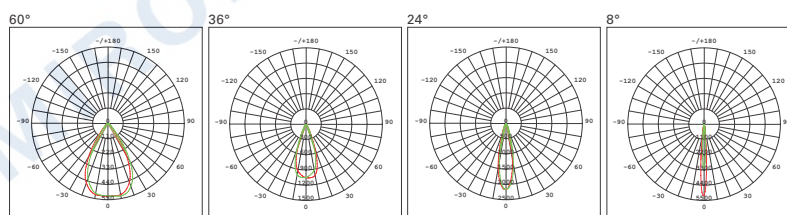

JT457-GU10

Product Name/产品名称	JT457-GU10
Dimension/尺寸	∅ 65*120mm
Lamp Source/光源	GU10
Wattage/瓦数	7.5W(Miron)
Luminous Flux/光通量	480lm
Luminaire Efficacy/光效	64 Lumen / Watt
Color Temperature/色温	2700K-6000K
CRI/显色指数	>90
Dimming Method/调光方式	Triac 0-10V Dali
Beam Angle/光束角	24° / 36° / 60°
Tilt Angle/可调角度	0° - 90°
Rotation Angle/转动角度	350°
Available Color/外壳颜色	BLACK, WHITE
Shell material/外壳材质	Aluminum
Certifications/证书	CE, EN60598-2-1, EN60598-1

Beam Angle (Full): 8°		
0.5	0.84	10174
1.0	1.67	2544
1.5	1.91	1130
2.0	2.55	636
2.5	3.19	407
3.0	3.82	282

Beam Angle (Full): 24°		
0.5	0.84	6887
1.0	1.67	1721
1.5	1.91	765
2.0	2.55	430
2.5	3.19	275
3.0	3.82	191

Beam Angle (Full): 36°		
0.5	0.84	1674
1.0	1.67	418
1.5	1.91	186
2.0	2.55	104
2.5	3.19	67
3.0	3.82	46

Product Description

Perfect cut-beam new designed , inspired technology revolutionary MR16 Dimmable LED. Excellent 8 / 24 / 36 / 60 Beam angle choices.

完美的切光设计，全新的外观设计，富含创造力的MR16设计，高显指，可调光出色的8/24/36/60光束角度可选。

Product Name/产品名称	GU10 PRO			
Dimension/尺寸	ø 50mm			
Lamp Source/光源	LED			
Wattage/瓦数	5W	5.5W	6.5W	7.5W
2700K Luminous Flux/光通量	345 Lumen	350 Lumen	460 Lumen	480 Lumen
3000K Luminous Flux/光通量	345 Lumen	350 Lumen	460 Lumen	480 Lumen
4000K Luminous Flux/光通量	365 Lumen	370 Lumen	480 Lumen	500 Lumen
Luminaire Efficacy/光效	>64 Lumen / Watt			
Color Temperature/色温	2700K , 3000K , 4000K			
CRI/显色指数	≥97			
Dimming Method/调光方式	Phase cut*			
Beam Angle/光束角	8 °/ 24° / 36° / 60°			
Available Color/外壳颜色	Grey			
Shell material/外壳材质	Aluminum + Polycarbonate			
IP Rating/防护等级	IP20			
Certificate/证书	CE, EN55015, EN61547, EN61000-3-2, EN61000-3-3, EN62471, EN62493, EN62560			