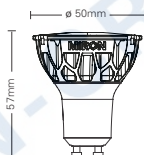

JT457-GU10

Product Name/产品名称	JT457-GU10
Dimension/尺寸	∅ 65*120mm
Lamp Source/光源	GU10
Wattage/瓦数	7.5W(Miron)
Luminous Flux/光通量	480lm
Luminaire Efficacy/光效	64 Lumen / Watt
Color Temperature/色温	2700K-6000K
CRI/显色指数	>90
Dimming Method/调光方式	Triac 0-10V Dali
Beam Angle/光束角	24° / 36° / 60°
Tilt Angle/可调角度	0° - 90°
Rotation Angle/转动角度	350°
Available Color/外壳颜色	BLACK, WHITE
Shell material/外壳材质	Aluminum
Certifications/证书	CE, EN60598-2-1, EN60598-1

Beam Angle (Full): 8°		
0.5	0.84	10174
1.0	1.67	2544
1.5	1.91	1130
2.0	2.55	636
2.5	3.19	407
3.0	3.82	282

Beam Angle (Full): 24°		
0.5	0.84	6887
1.0	1.67	1721
1.5	1.91	765
2.0	2.55	430
2.5	3.19	275
3.0	3.82	191

Beam Angle (Full): 36°		
0.5	0.84	1674
1.0	1.67	418
1.5	1.91	186
2.0	2.55	104
2.5	3.19	67
3.0	3.82	46

Product Description

Perfect cut-beam new designed , inspired technology revolutionary MR16 Dimmable LED. Excellent 8 / 24 / 36 / 60 Beam angle choices.

完美的切光设计，全新的外观设计，富含创造力的MR16设计，高显指，可调光出色的8/24/36/60光束角度可选。

Product Name/产品名称	GU10 PRO			
Dimension/尺寸	ø 50mm			
Lamp Source/光源	LED			
Wattage/瓦数	5W	5.5W	6.5W	7.5W
2700K Luminous Flux/光通量	345 Lumen	350 Lumen	460 Lumen	480 Lumen
3000K Luminous Flux/光通量	345 Lumen	350 Lumen	460 Lumen	480 Lumen
4000K Luminous Flux/光通量	365 Lumen	370 Lumen	480 Lumen	500 Lumen
Luminaire Efficacy/光效	>64 Lumen / Watt			
Color Temperature/色温	2700K , 3000K , 4000K			
CRI/显色指数	≥97			
Dimming Method/调光方式	Phase cut*			
Beam Angle/光束角	8 °/ 24° / 36° / 60°			
Available Color/外壳颜色	Grey			
Shell material/外壳材质	Aluminum + Polycarbonate			
IP Rating/防护等级	IP20			
Certificate/证书	CE, EN55015, EN61547, EN61000-3-2, EN61000-3-3, EN62471, EN62493, EN62560			